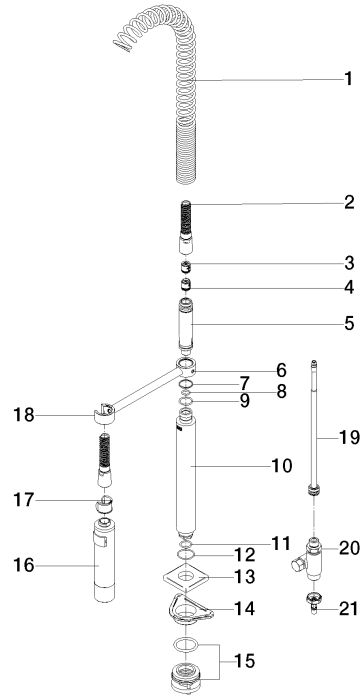

SERIE NEUTRO Gruppo doccetta professionale - Cromato

27 785 970

- Getto a doccia
- deviatore automatico rubinetto/batteria doccetta professionale
- altezza rubinetteria mm
- rosetta separata x mm
- diametro foro doccetta professionale 30mm
- testina doccetta con sistema anticalcare
- senza piombo

Abbinabile soltanto al 33826680, 32815680.

Sistema di sicurezza antiriflusso.

	Cromato	27 785 970-00
	Platinato spazzolato	27 785 970-06
	Platinato	27 785 970-08
	Dark Chrome	27 785 970-19
	Dark Platinum spazzolato	27 785 970-99

SERIE NEUTRO Gruppo doccetta professionale - Cromato

27 785 970

SERIE NEUTRO Gruppo doccia professionale - Cromato

27 785 970

SERIE NEUTRO Gruppo doccetta professionale - Cromato

27 785 970

Elenco delle parti di ricambio

N.	Codice articolo	Denominazione	Quantità necessaria	Tempo di produzione
1	09 16 02 034 90	molla	1	2
2	90 30 02 065 00-00	flessibile	1	10
3	09 23 01 046 90	valvola di non ritorno	1	2
4	90 23 01 141 00 90	valvola di non ritorno	1	2
5	09 30 01 067 10-00	adattatore	1	10
6	09 31 11 049 90	perno	1	2
7	09 14 15 012 90	anello	1	2
8	09 14 10 003 90	guarnizione	1	2
9	09 14 10 031 90	guarnizione	1	2
10	90 11 10 099 00-00	attacco	1	-
Il pezzo di ricambio non può più essere ordinato, si prega di ordinare l'articolo sostitutivo				
11	90 14 10 010 00 90	guarnizione	1	2
12	09 14 10 120 90	guarnizione	1	2
13	90 27 97 033 00-00	rosetta	1	10
14	09 18 40 090 90	bussola	1	2
15	90 23 10 048 00 90	set di fissaggio	1	2
16	04 12 11 094 10-00	doccia	1	10
17	90 18 40 035 00 90	bussola	1	2
18	04 17 20 014 00-00	sostegno	1	10
19	90 28 20 068 00 90	attacco	1	2
20	90 17 09 046 12 90	deviatore	1	2
21	04 30 04 019 00 90	flessibile	1	2